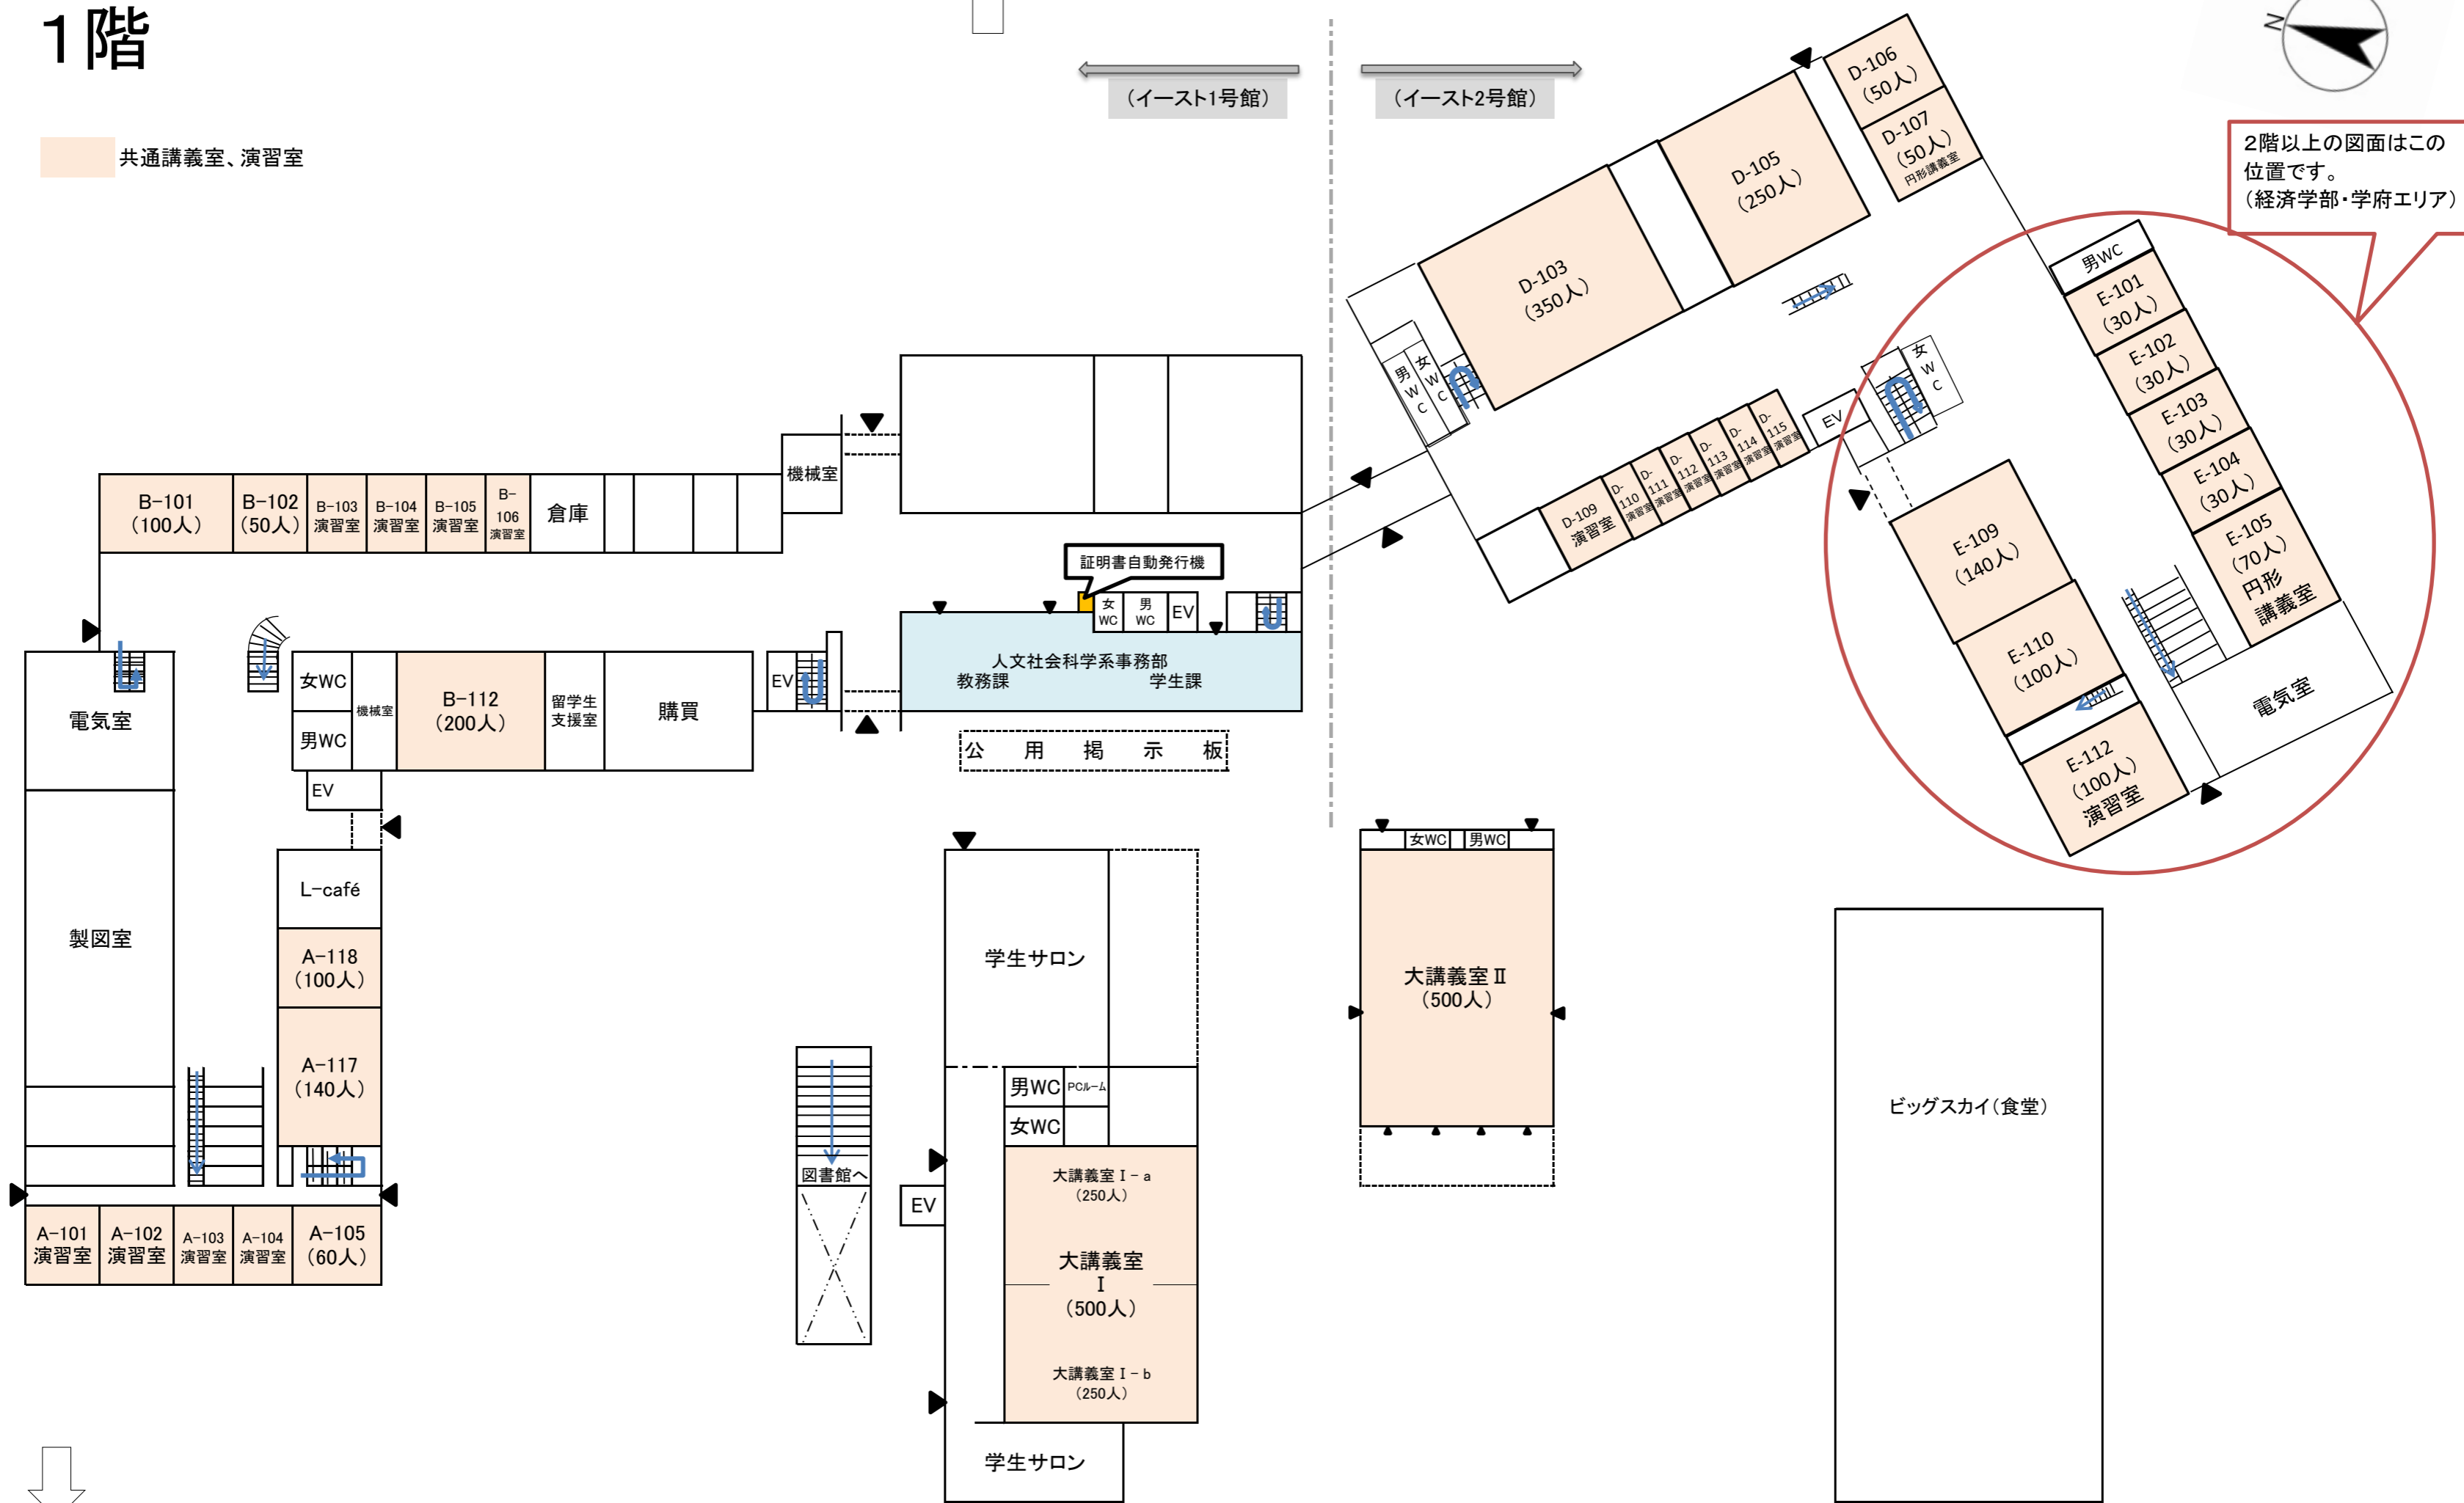

伊都地区 イーストゾーン 講義室 配置図

1階

共通講義室、演習室

(駐車場・バス停側)

(イースト1号館)

(イースト2号館)

2階以上の図面はこの位置です。
(経済学部・学府エリア)

(椎木講堂)

イースト2号館 経済学部エリア 平面図

4階

(イースト1号館)

5階

(イースト1号館)

6階