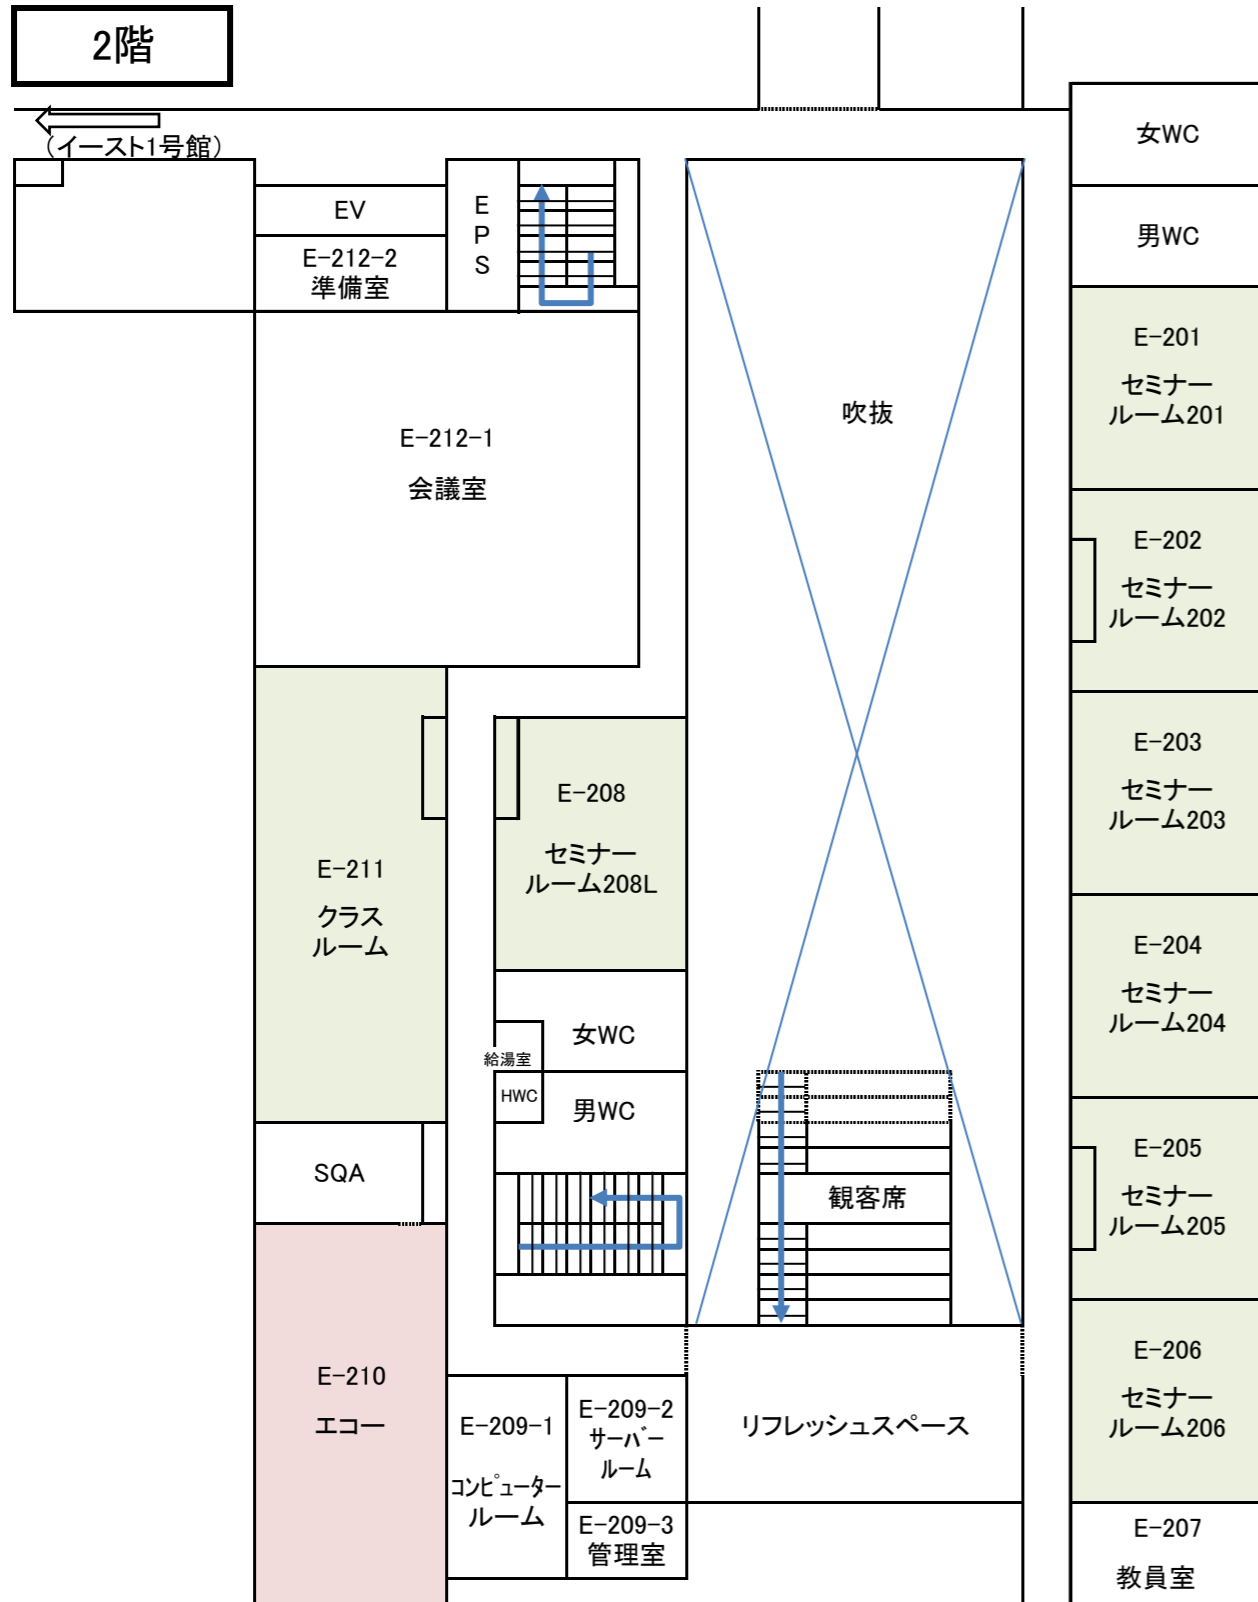

伊都地区 イーストゾーン 講義室 配置図

1階

共通講義室、演習室

(駐車場・バス停側)

(イースト1号館)

(イースト2号館)

2階以上の図面はこの位置です。
(経済学部・学府エリア)

(椎木講堂)

イースト2号館 経済学部エリア 平面図

4階

(イースト1号館)

5階

(イースト1号館)

6階