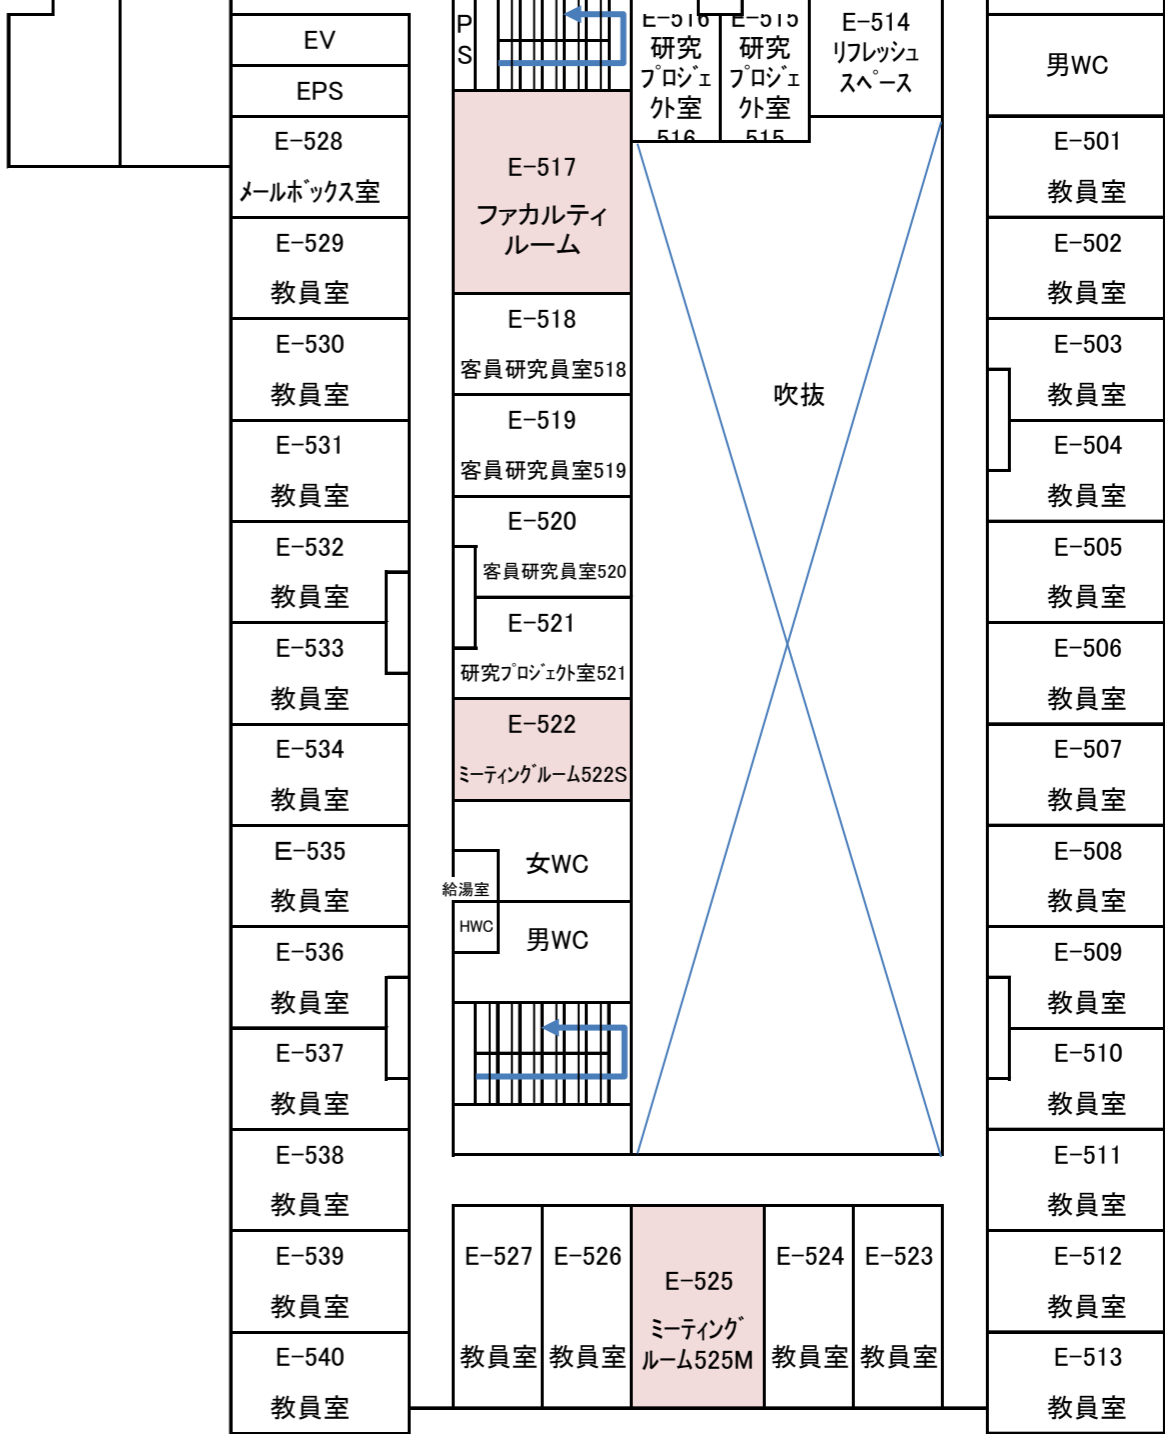

伊都地区 イーストゾーン 講義室 配置図

1階

共通講義室、演習室

(駐車場・バス停側)

(イースト1号館)

(イースト2号館)

2階以上の図面はこの位置です。
(経済学部・学府エリア)

(椎木講堂)

イースト2号館 経済学部エリア 平面図

4階

(イースト1号館)

5階

(イースト1号館)

6階