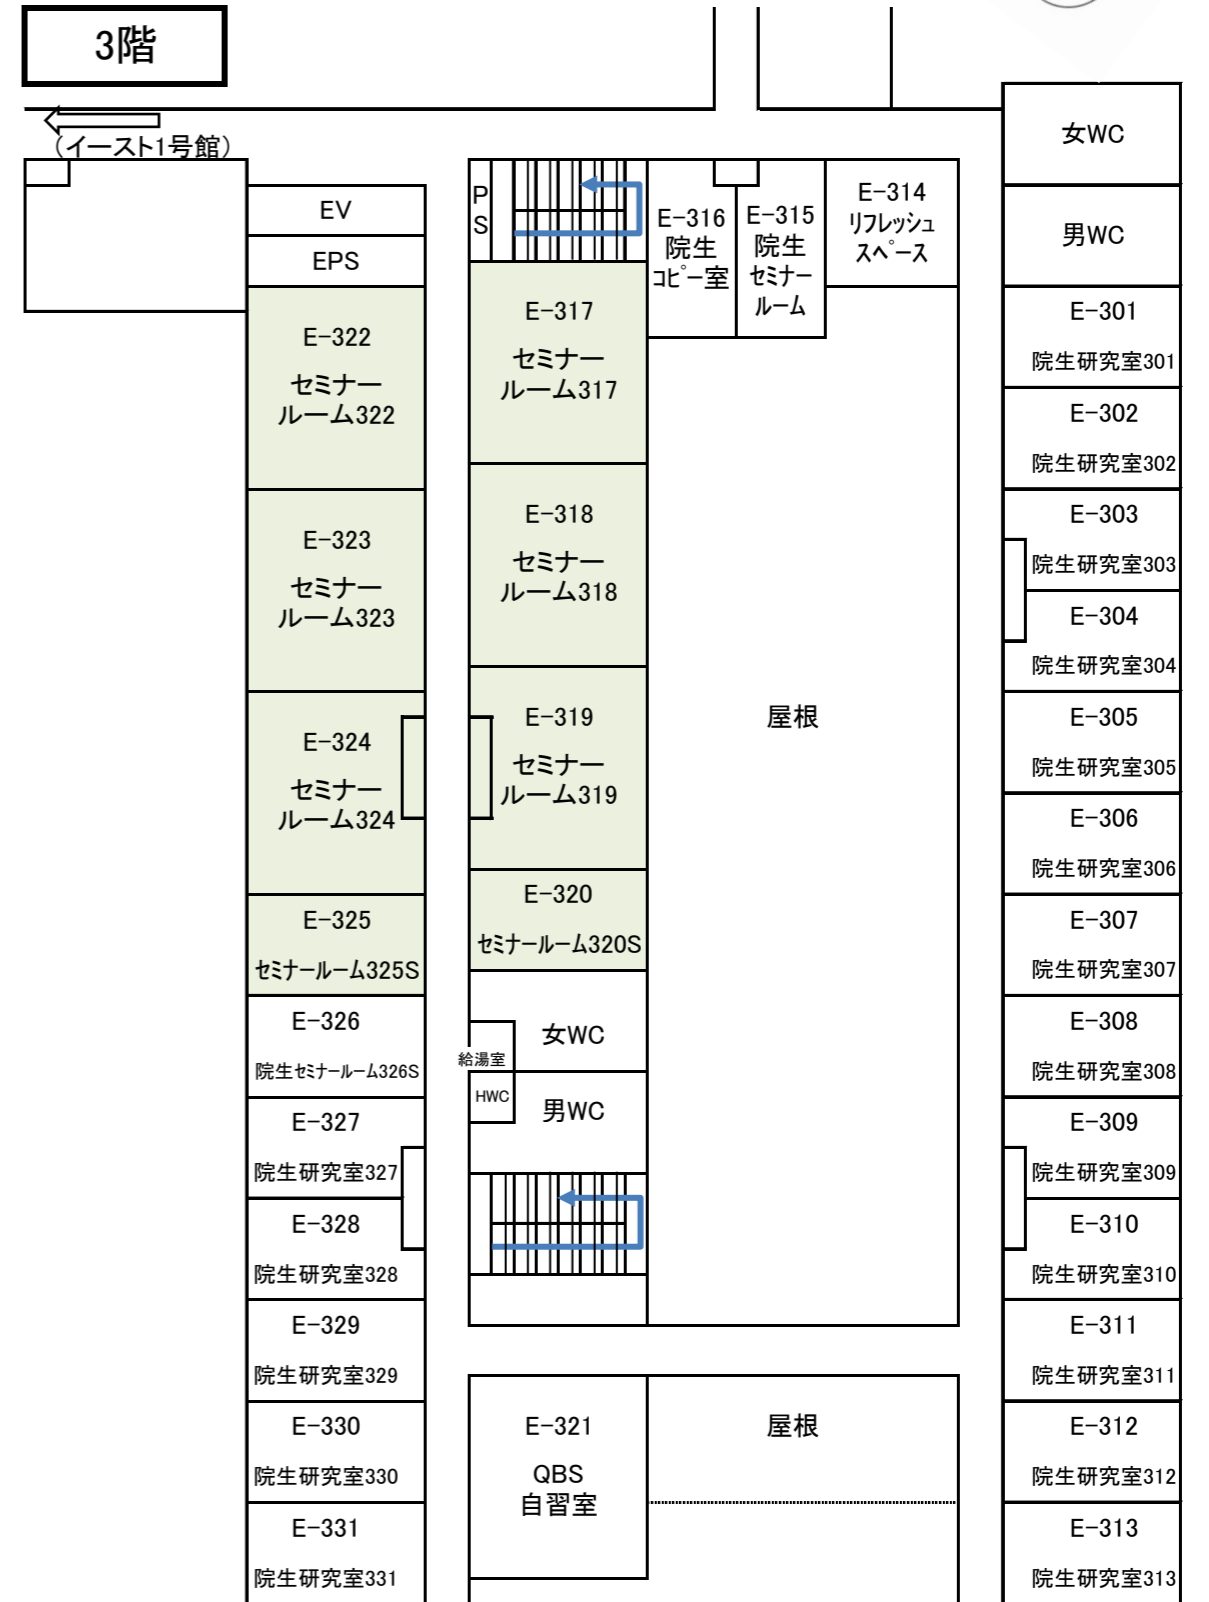

伊都地区 イーストゾーン 講義室 配置図

1階

共通講義室、演習室

(駐車場・バス停側)

(イースト1号館)

(イースト2号館)

2階以上の図面はこの位置です。
(経済学部・学府エリア)

(椎木講堂)

イースト2号館 経済学部エリア 平面図

4階

(イースト1号館)

5階

(イースト1号館)

6階