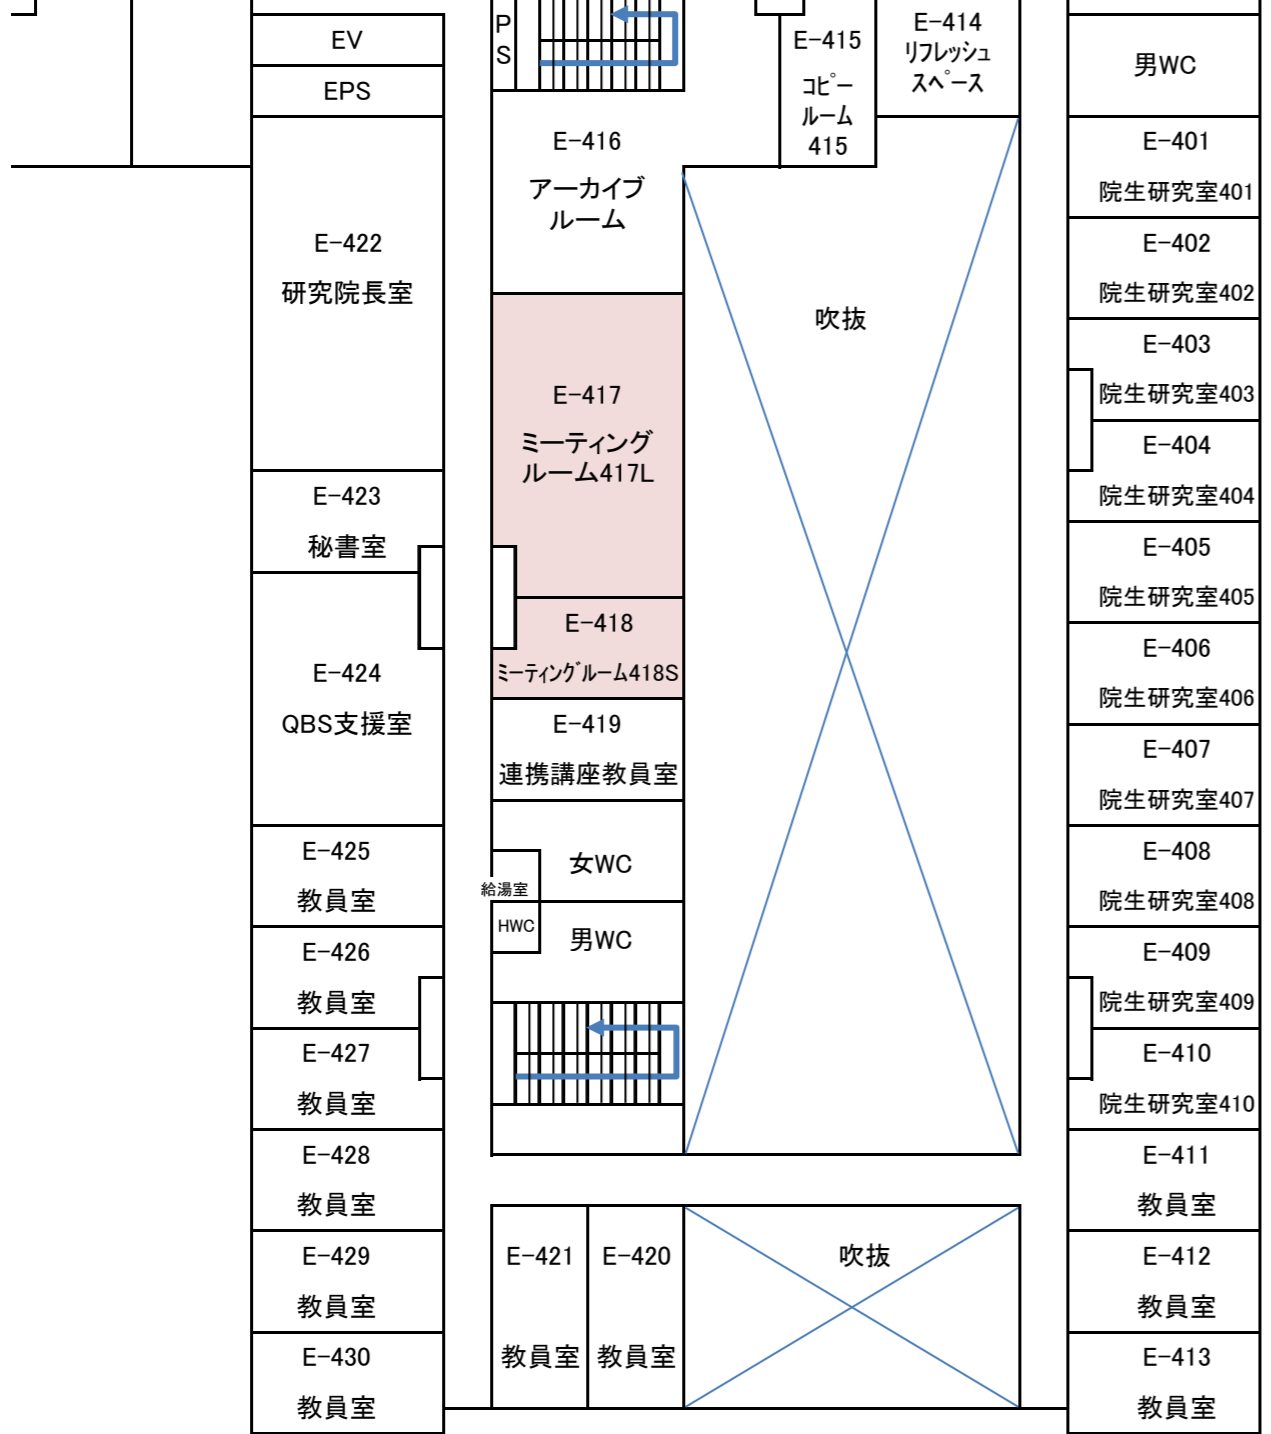

伊都地区 イーストゾーン 講義室 配置図

1階

共通講義室、演習室

(駐車場・バス停側)

(イースト1号館)

(イースト2号館)

2階以上の図面はこの位置です。
(経済学部・学府エリア)

(椎木講堂)

イースト2号館 経済学部エリア 平面図

4階

(イースト1号館)

5階

(イースト1号館)

6階