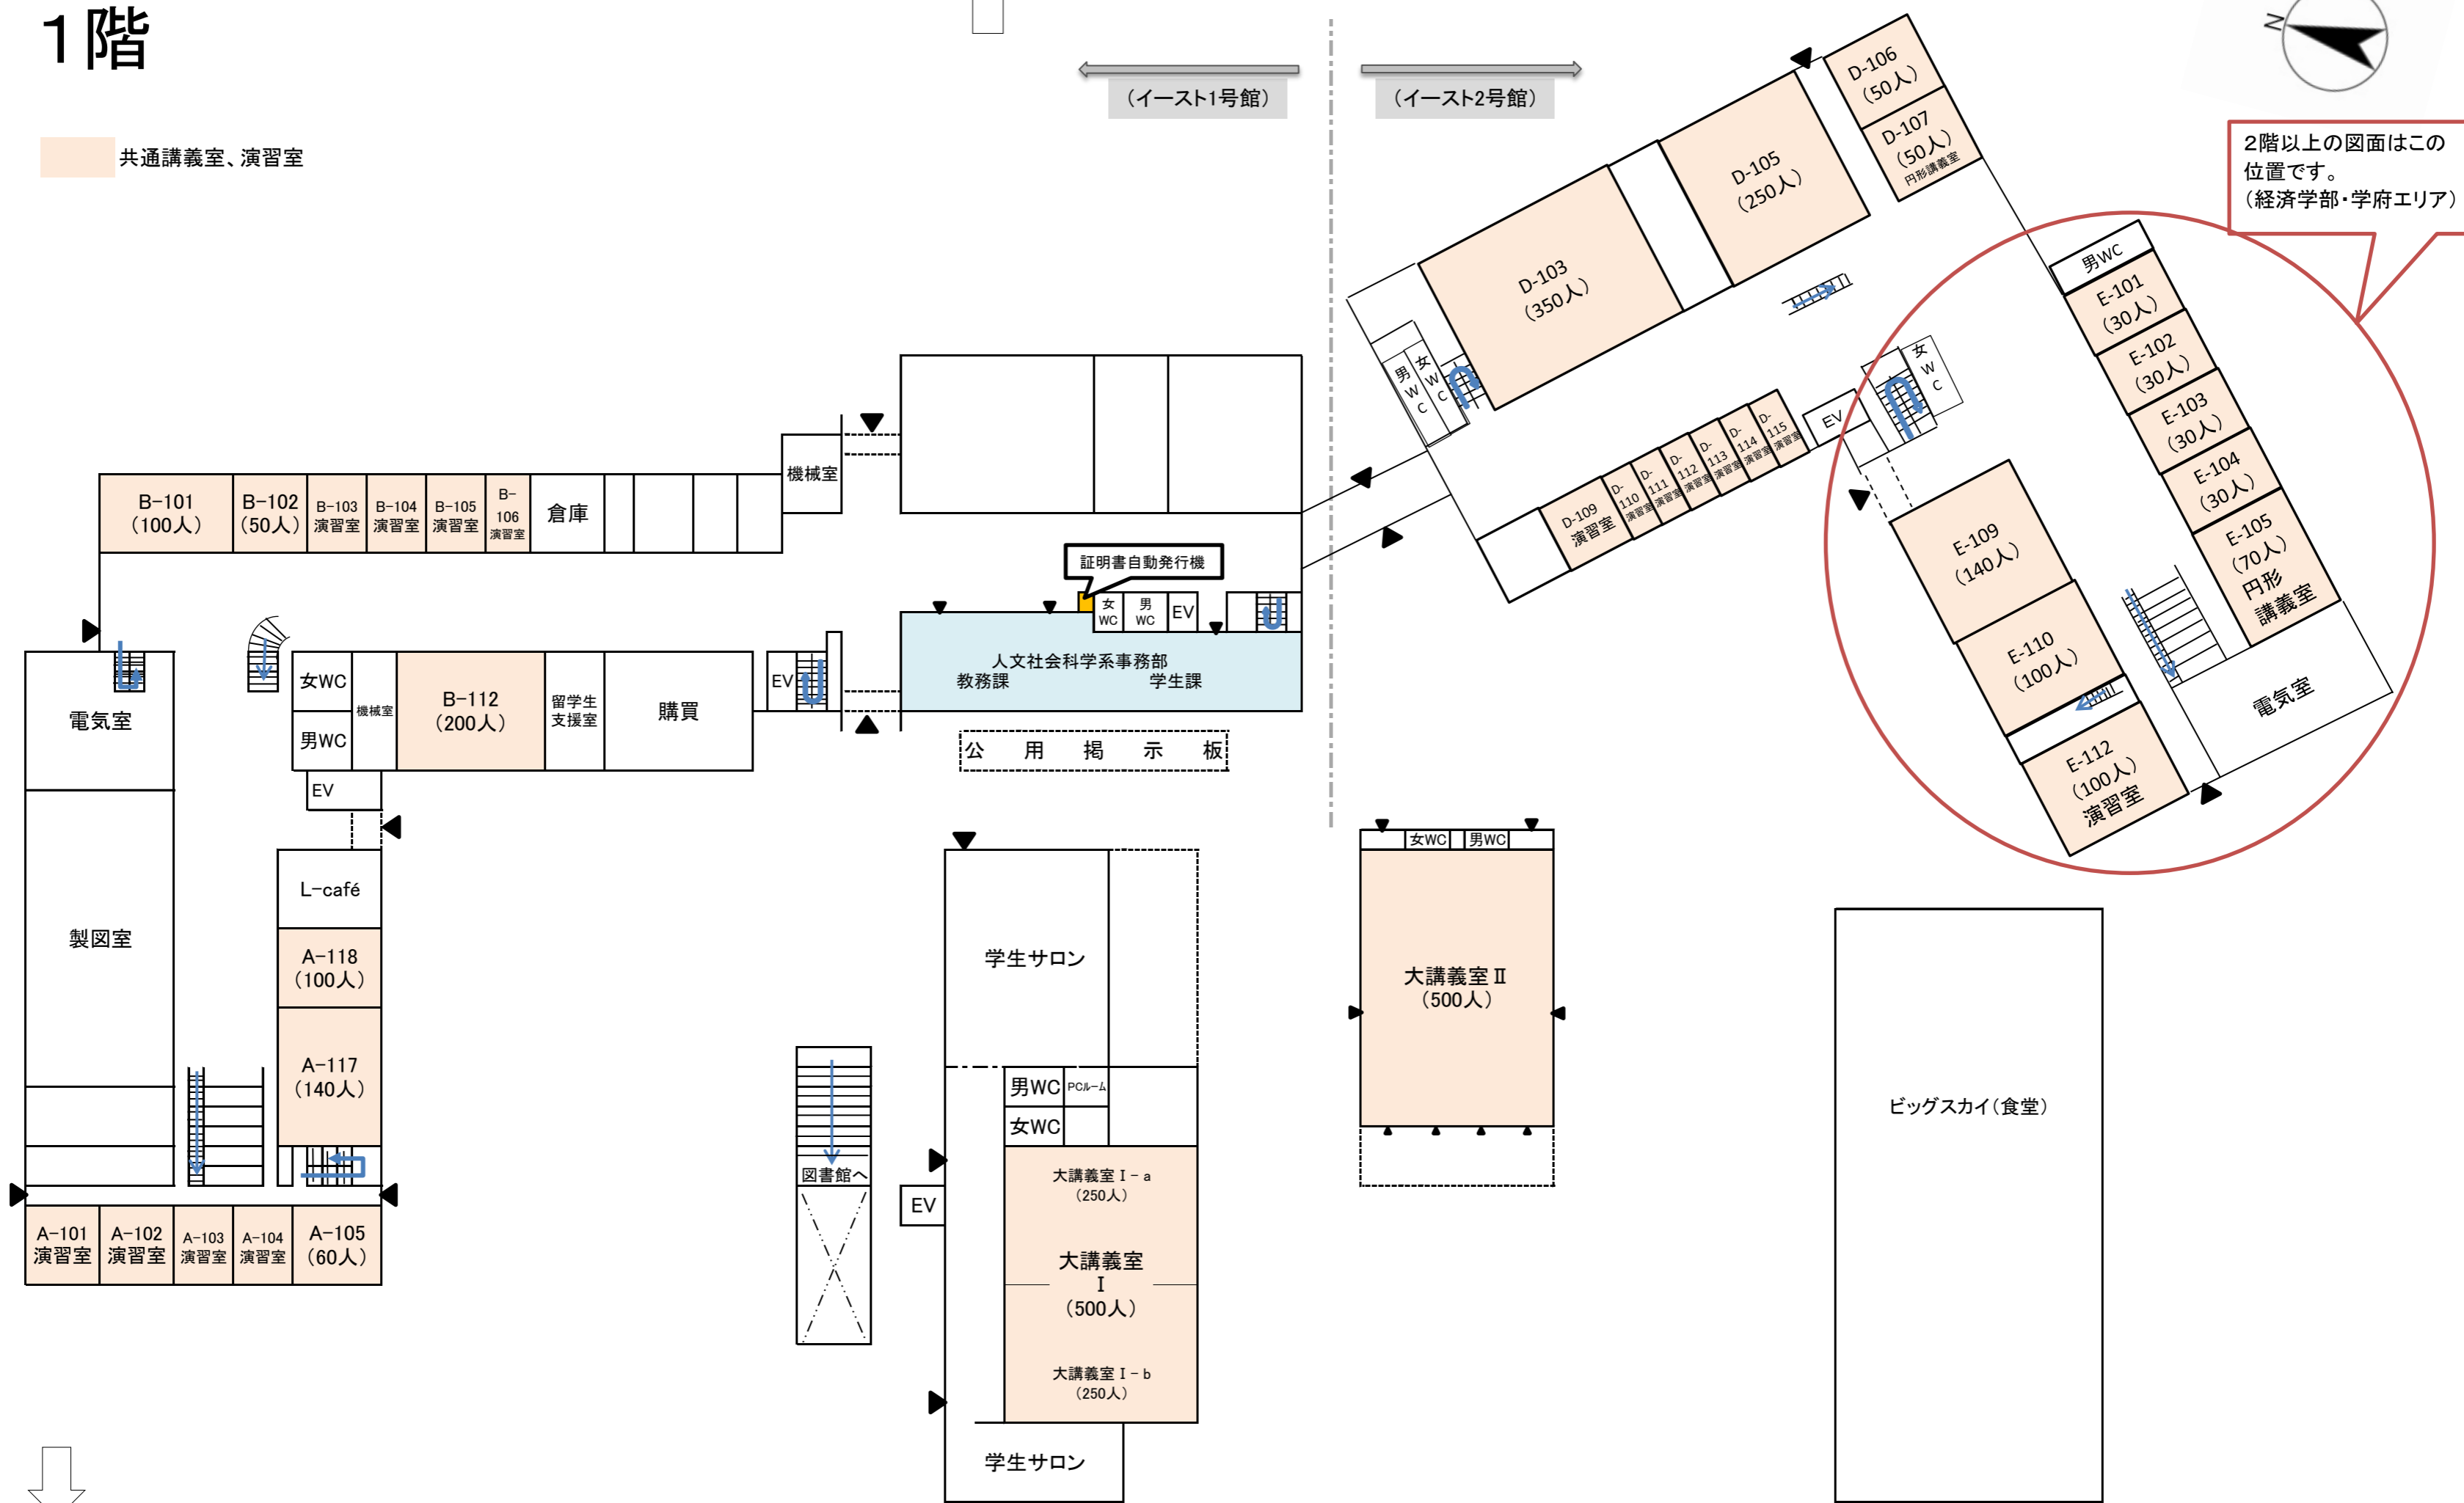

伊都地区 イーストゾーン 講義室 配置図

1階

共通講義室、演習室

(駐車場・バス停側)

(イースト1号館)

(イースト2号館)

2階以上の図面はこの位置です。
(経済学部・学府エリア)

(椎木講堂)

イースト2号館 経済学部エリア 平面図